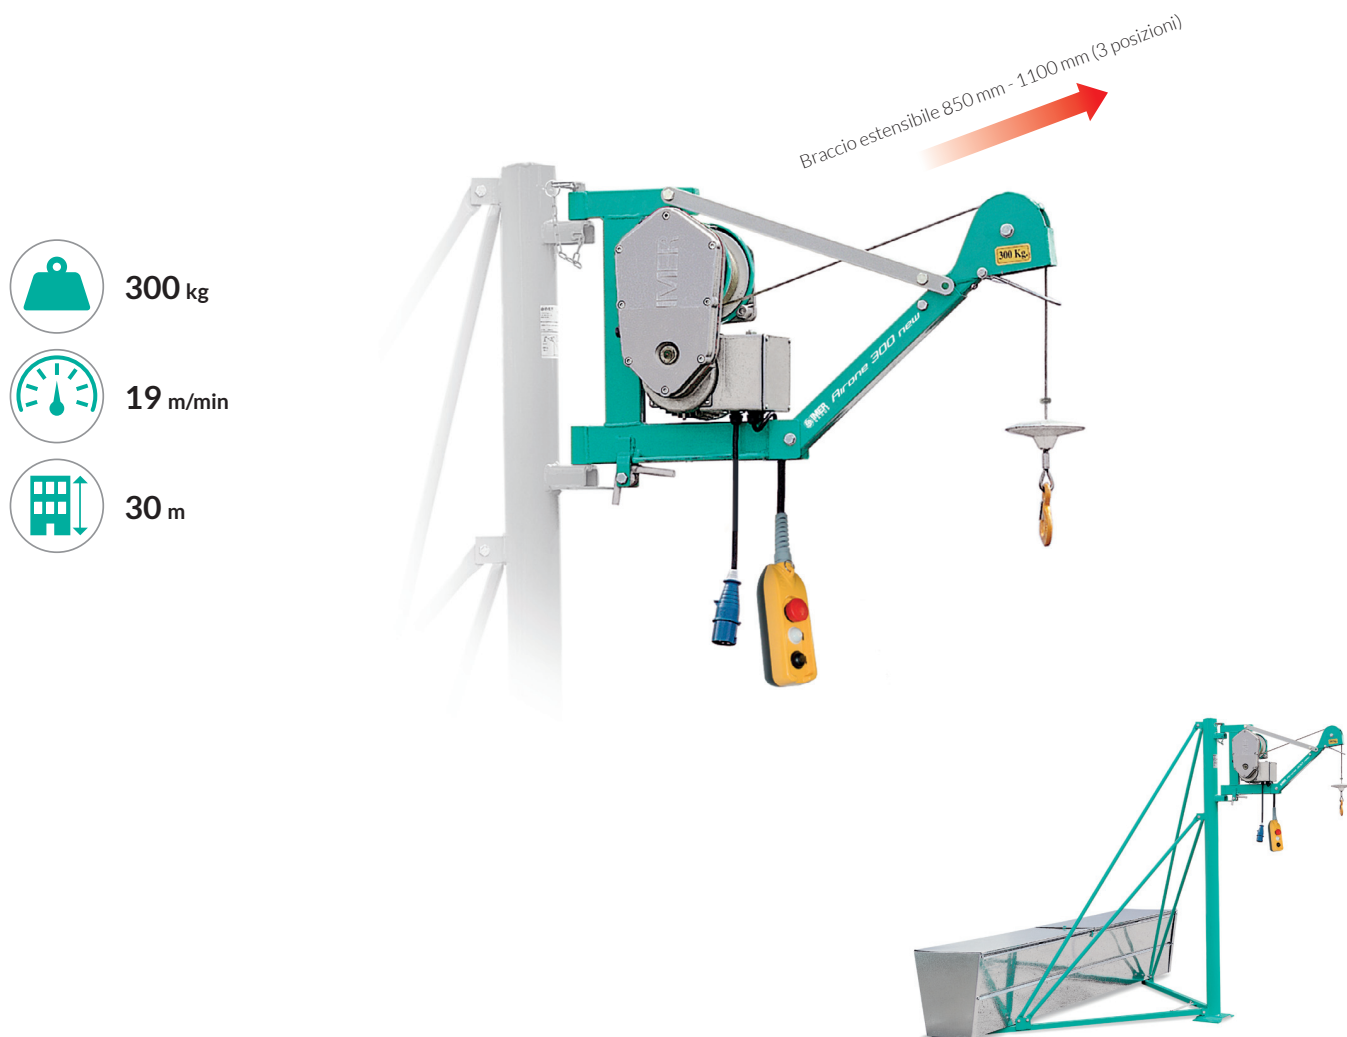

AIRONE 300 NEW

Elevatori a braccio telescopico - portata 300 kg

Equipaggiamento di Serie

- ✓ Leva per posizionamento lavoro
- ✓ Spina IP67
- ✓ Dispositivo di sicurezza di salita
- ✓ Comando diretto con pulsantiera IP65 a 3 pulsanti 1 m
- ✓ Motore autofrenante con deviatore di flusso

Accessori Opzionali

- ✓ Puntello per Airone 300 New
- ✓ Contenitore zavorra per Airone 300 New

Applicazioni

La particolare configurazione della macchina ne facilita l'installazione, grazie ad una migliore distribuzione del peso per l'operatore. Il punto di carico rialzato semplifica l'ingresso dei materiali all'interno delle finestre. Airone 300 New ha un braccio estensibile fino a 1100 mm (3 posizioni). La portata massima rimane invariata per tutta l'estensione del braccio, permettendo il sollevamento di materiali ingombranti o pesanti, senza rischio di urto contro le strutture.

300 kg

19 m/min

30 m

Supporto a colonna per Airone 300 New

L'Airone 300 New dispone di un supporto a colonna opzionale specifico per elevatori con portata max. 300 kg.

CODICE	DESCRIZIONE
 1140649	AIRONE 300 NEW Portata 300 Kg monofase 230V-50Hz pulsantiera 3p. m 1
 1199121	Puntello per AIRONE 300 New senza contenitore per zavorra
1199122	Contenitore zavorra AIRONE 300 New

AIRONE 300 New		
Portata max.	kg	300
Vel. media sollevamento pieno carico	m/min	19
Altezza max. di lavoro utile	m	30
Ø fune acciaio	mm	5
Lunghezza fune	m	31
Potenza motore 230V/50Hz	kW	1,1
N. giri motore	rpm	1320
Assorbimento	A	10
Peso macchina	kg	55
LpA posizione operatore	dB(A)	72
Dimensioni larg./lung./alt.	mm	350/820/550
Dimensioni imballo larg./lung./alt.	mm	330/850(1100)/625